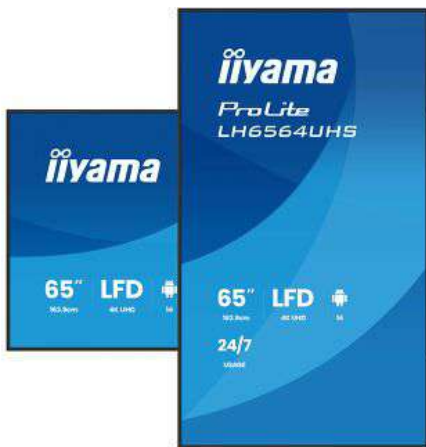

Energieeffizienzklasse (Regulation (EU) 2017/1369)	G
---	---

09 ABMESSUNGEN / GEWICHT

**Produktabmessungen B x
H x T** 1457.7 x 832.4 x 68.8mm

Verpackungsabmessungen B x H x T	1640 x 990 x 164mm
---	--------------------

**Gewicht (ohne
Verpackung)** 17.7kg

Gewicht (inkl. Verpackung)	27.5kg
-----------------------------------	--------

EAN Code 4948570125326

Alle Warenzeichen sind eingetragene Handelsmarken. Irrtum und Änderungen in den Spezifikationen vorbehalten. Alle LCD's erfüllen die ISO-9241-307:2008 Pixelfehlerklasse. © IYAMA CORPORATION. ALL RIGHTS RESERVED